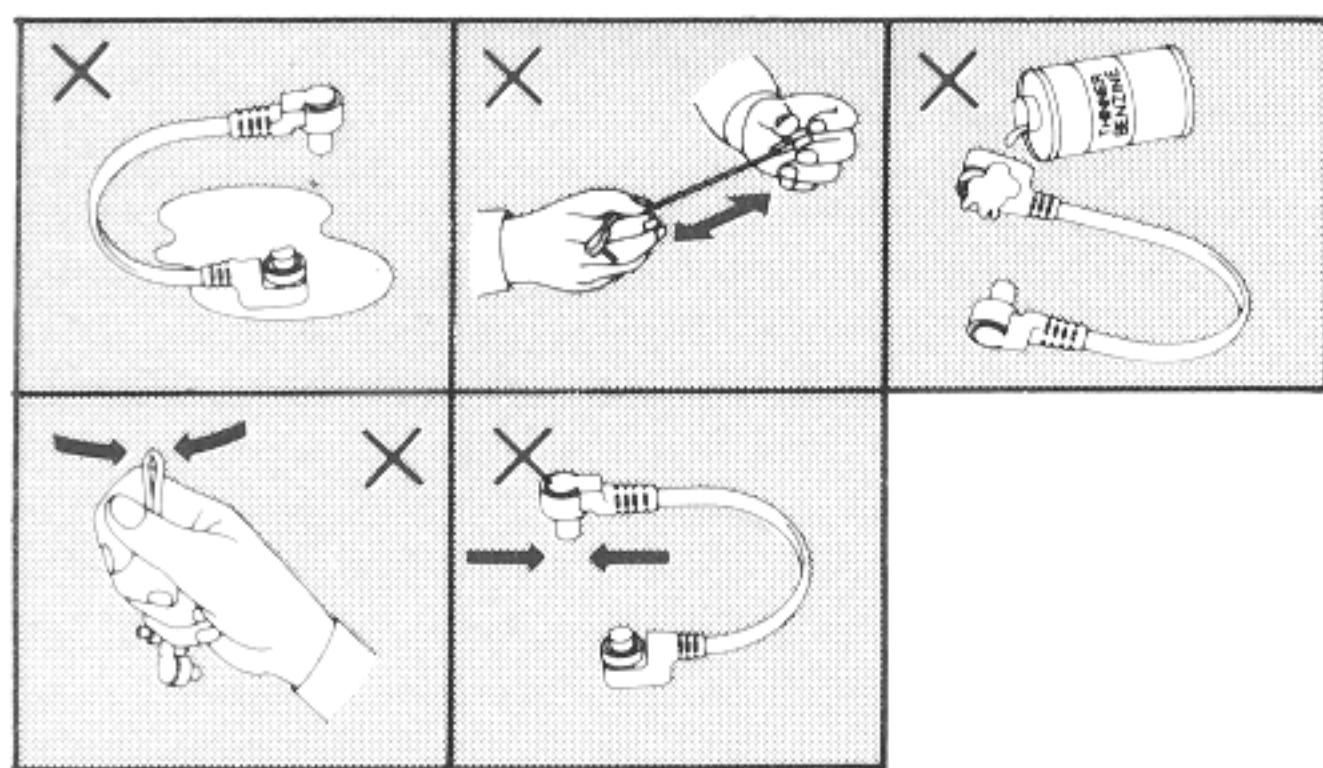

TTL AUTO CORD T2(0.1m/0.15m)

TTL-AUTO Cord T2
Cordon T2 TTL
Cable T2 de TTL Auto

● TTL Auto Cord T2 – 0.1 m

● TTL Auto Cord T2 – 0.15 m

● TTL Auto Cord T2 – 0.15 m ● TTL Auto Cord T2 – 0.1 m

取り扱い上の注意 /Caution
Achtung/Précautions/Precaución