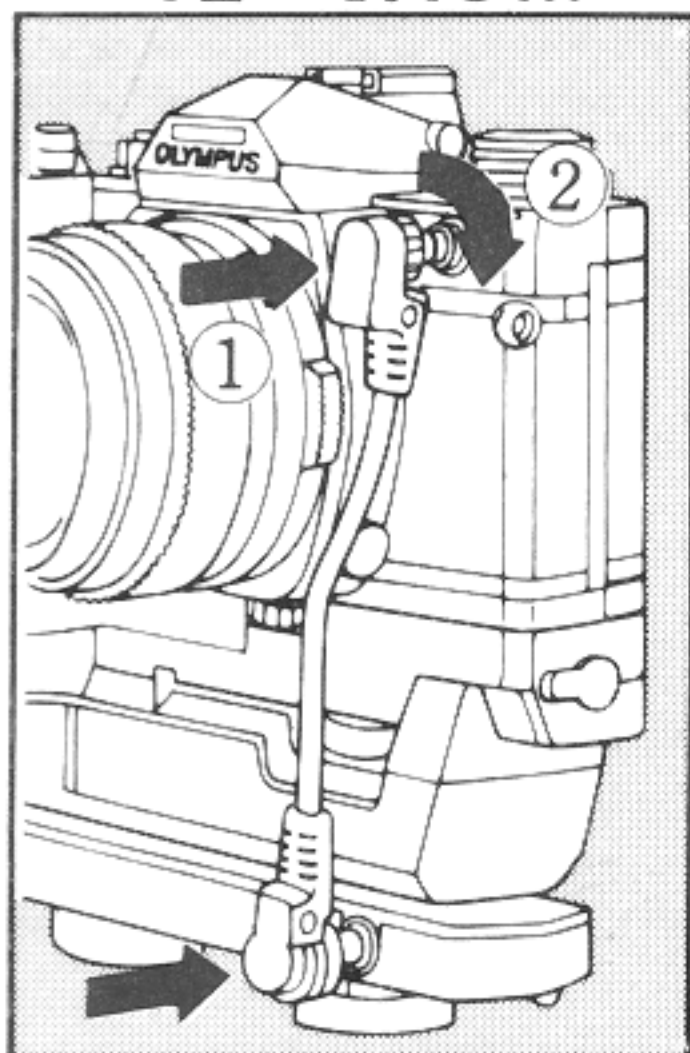

TTL AUTO CORD T2(0.1m/0.15m)

TTL-AUTO Cord T2
Cordon T2 TTL
Cable T2 de TTL Auto

● TTL Auto Cord T2 – 0.1 m

● TTL Auto Cord T2 – 0.15 m

● TTL Auto Cord T2 – 0.15 m ● TTL Auto Cord T2 – 0.1 m

取り扱い上の注意 /Caution
Achtung/Précautions/Precaución