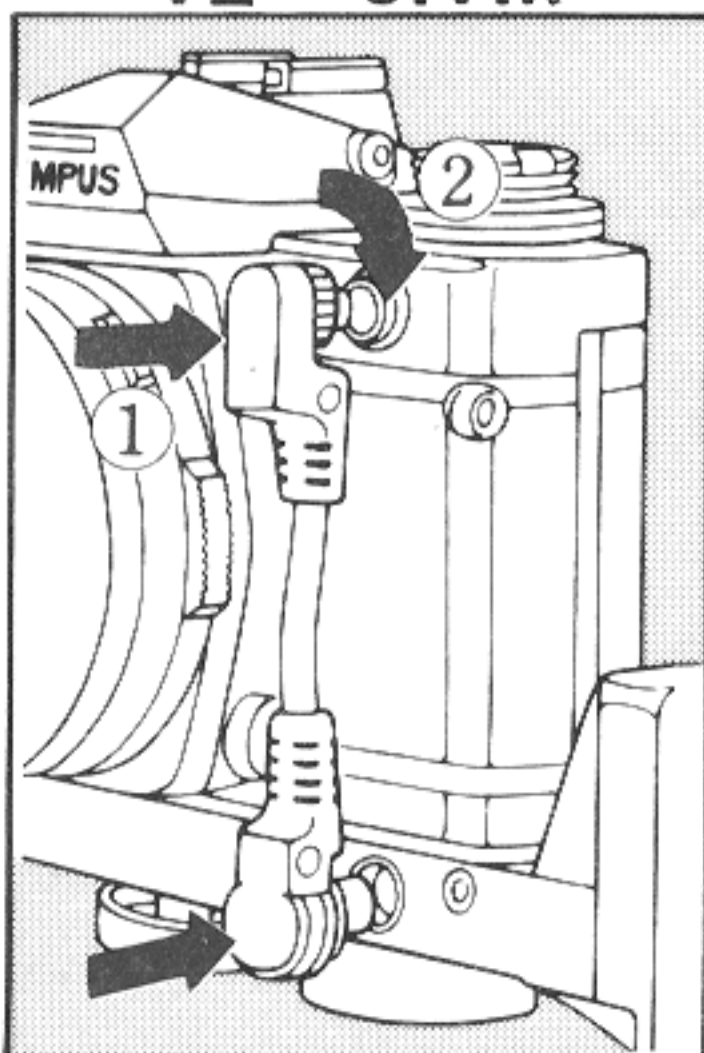

TTL AUTO CORD T2(0.1m/0.15m)

TTL-AUTO Cord T2
Cordon T2 TTL
Cable T2 de TTL Auto

● TTL Auto Cord T2 – 0.1 m

● TTL Auto Cord T2 – 0.15 m

● TTL Auto Cord T2 – 0.15 m ● TTL Auto Cord T2 – 0.1 m

取り扱い上の注意 /Caution
Achtung/Précautions/Precaución